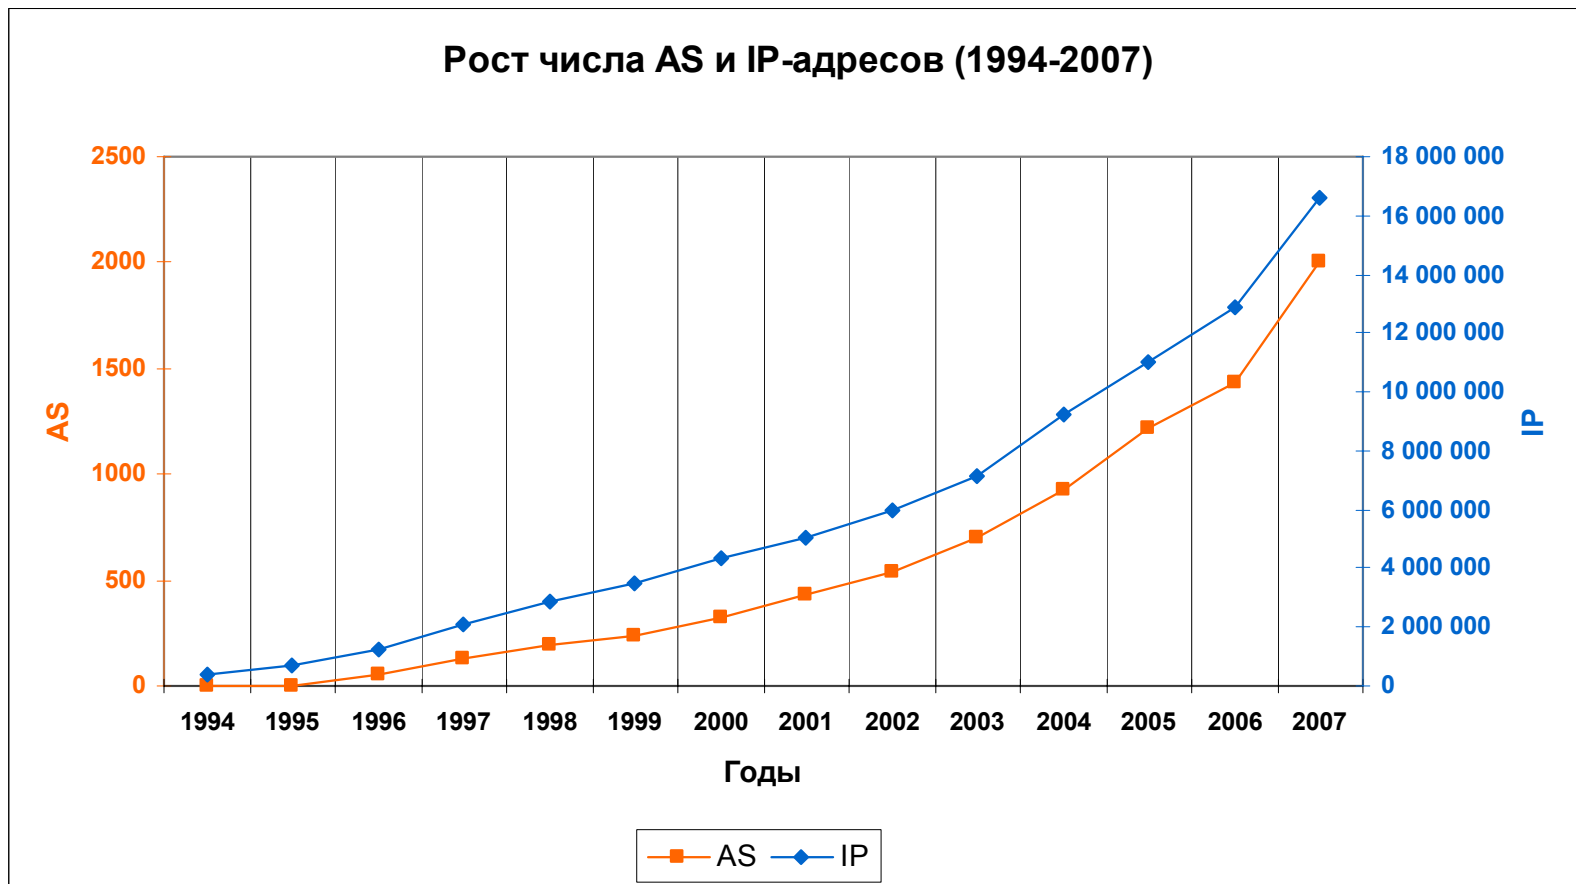

Центр регистрации доменов

Географическая привязка российских IP-адресов

Сергей Зимин
zss@ripn.net

www.nic.ru

Причины создания IpGeoBase.ru

- постоянные обращения наших пользователей;
- существование коммерческих и корпоративных баз данных географической привязки;
- наличие у нас NRTM RIPE DB (ripe-db.ripn.net);
- необходимость анализа DNS-трафика с учетом постоянных изменений в NRTM RIPE DB;
- для нужд проекта stat.nic.ru.

Для очень пытливых пользователей ;)

Динамика выделения IP-адресов

Всего выделено (allocated) блоков **1235**

1235

Всего назначено (assigned) блоков **86252**

86252

Существующие аналоги

MaxMind®