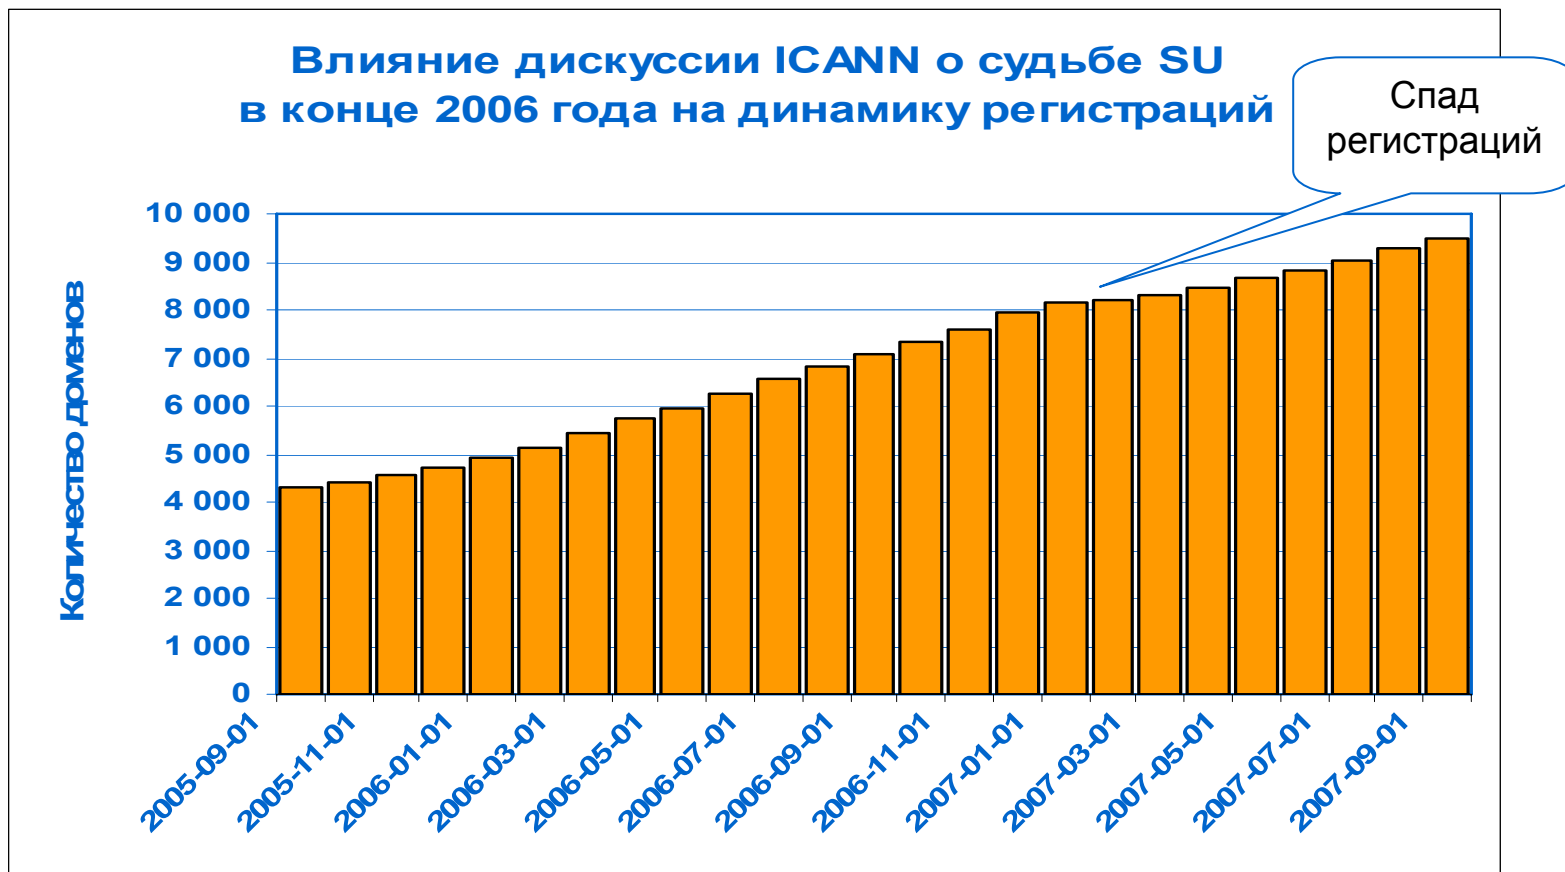

Зона .SU: Динамика роста (2)

2007 – на 18 сентября 2007