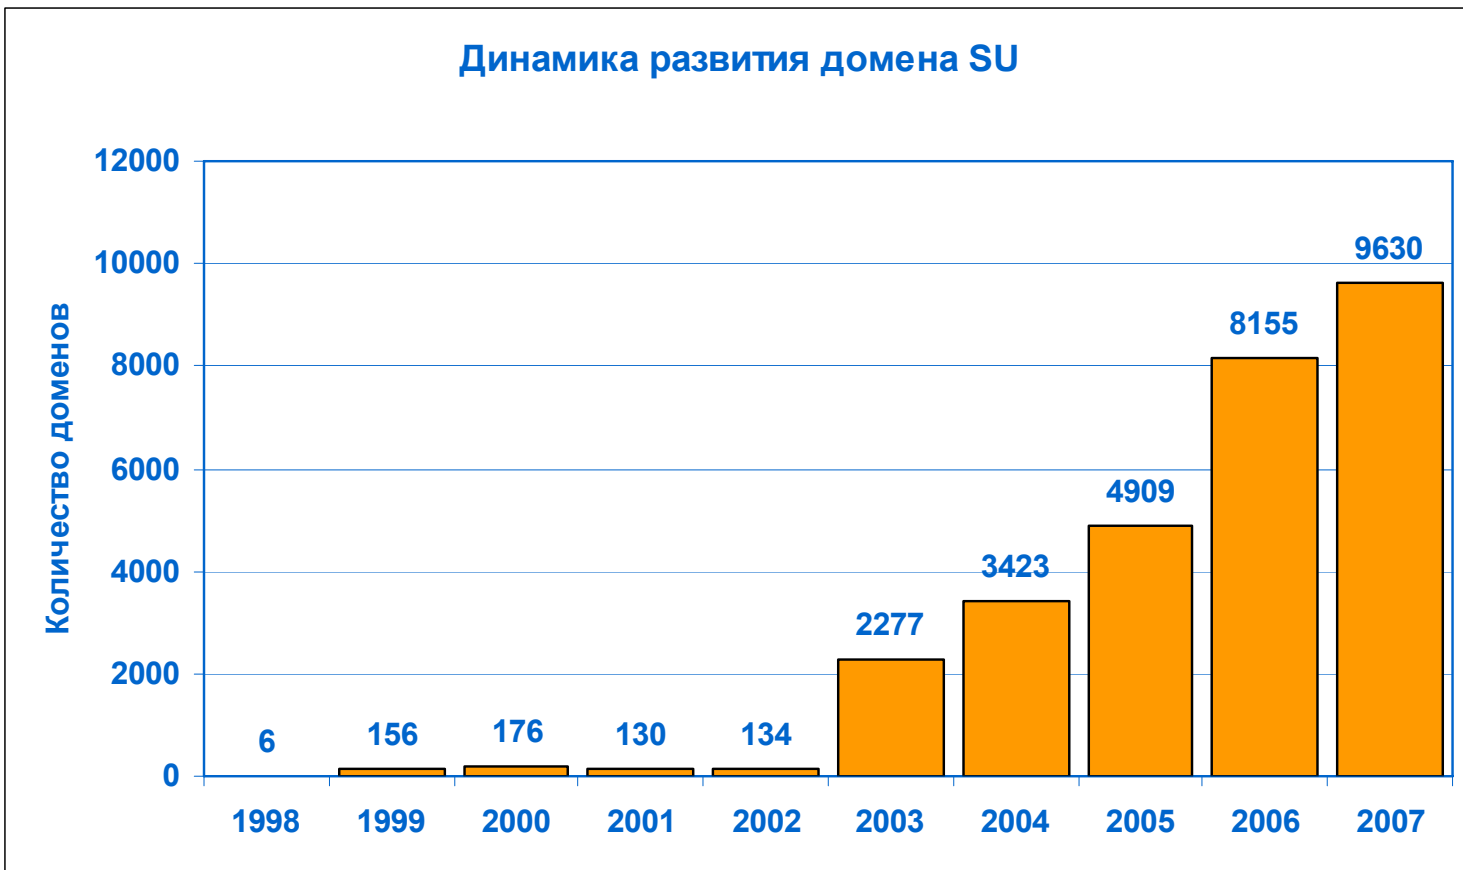

Зона .SU: Динамика роста(1)

2007 – на 18 сентября 2007