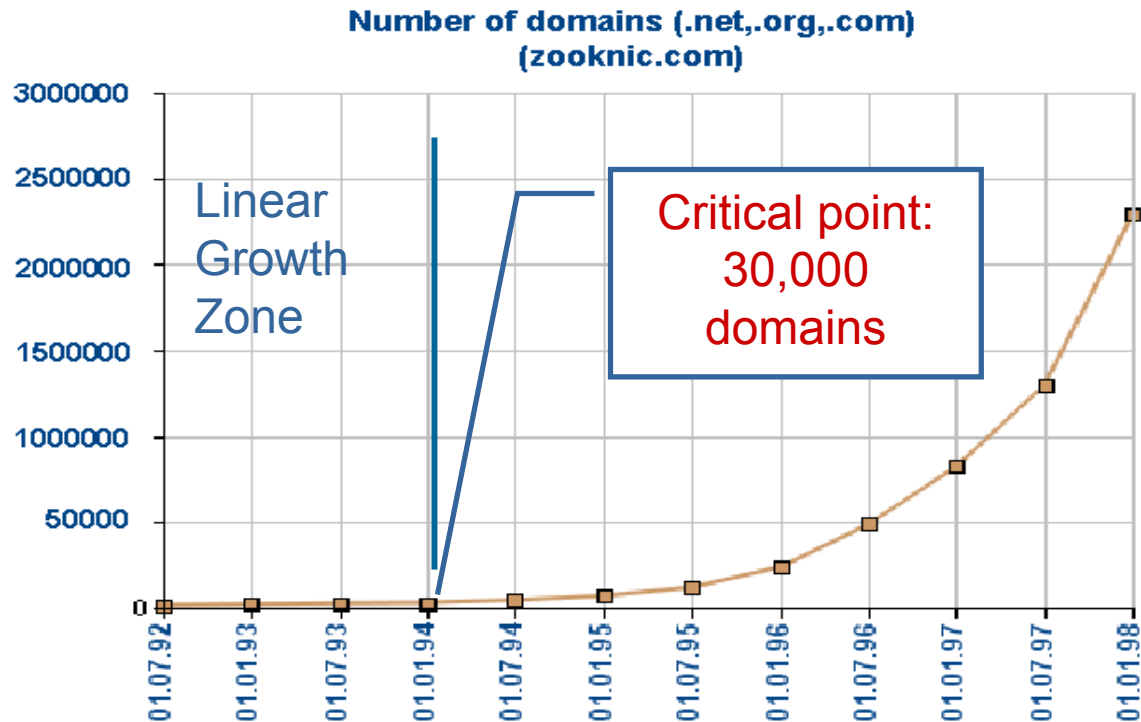

Template Matching