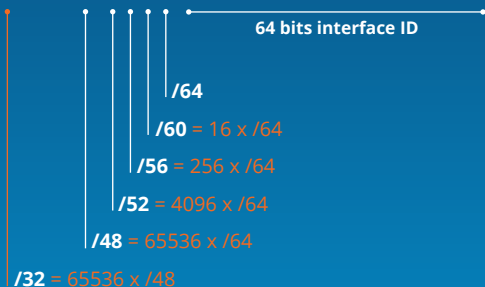

RIPE NCC
RIPE NETWORK COORDINATION CENTRE

IPv6 Subnetting

decimal	binary	hexadecimal
0	0000	0
1	0001	1
2	0010	2
3	0011	3
4	0100	4
5	0101	5
6	0110	6
7	0111	7
8	1000	8
9	1001	9
10	1010	a
11	1011	b
12	1100	c
13	1101	d
14	1110	e
15	1111	f

training@ripe.net

[@TrainingRIPENCC](https://twitter.com/TrainingRIPENCC)

ripe.net/training

2001:0db8:0000:0000:0000:0000:0000:0000

training@ripe.net

[@TrainingRIPENCC](https://twitter.com/TrainingRIPENCC)

ripe.net/training