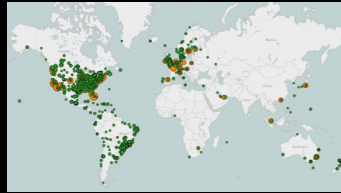

DETAILS

Determine the preferred experience

TITLE

LOCATION

DEVICE

LANGUAGE

- Dansk
- Deutsch
- English
- Español
- Français
- Nederlands
- Norsk bokmål
- Português
- Suomi
- Svenska
- 日本語

NETWORK