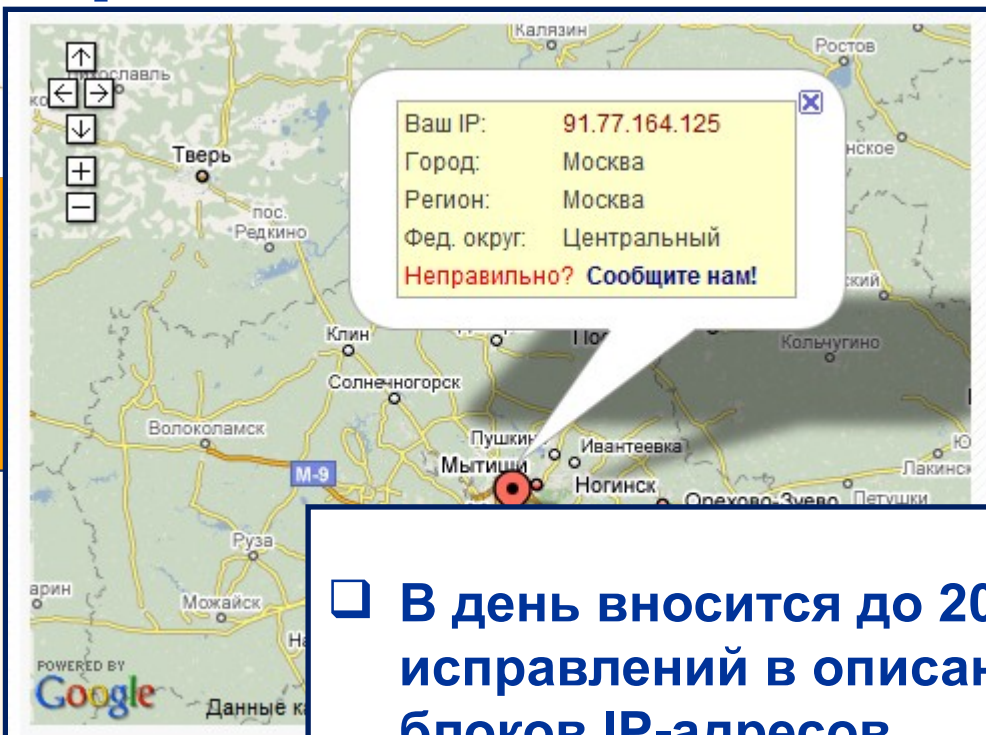

Поиск географического местонахождения IP-адреса, выделенного RIPE локальным интернет-регистром (LIR-ан) для Российской Федерации. Поиск IP адреса осуществляется с точностью до города. База обновляется ежедневно!

Ваш IP-адрес: 91.77.164.125
Ваш город: Москва
Ваш регион: Москва
Ваш округ: Центральный

Неправильно? Сообщите нам!

Последние новости:
6 Августа, 2008
IpGeoBase + Google Maps [Подробнее>>>](#)
26 Мая, 2008
PHP-версия скрипта поиска убрана с сайта [Подробнее>>>](#)