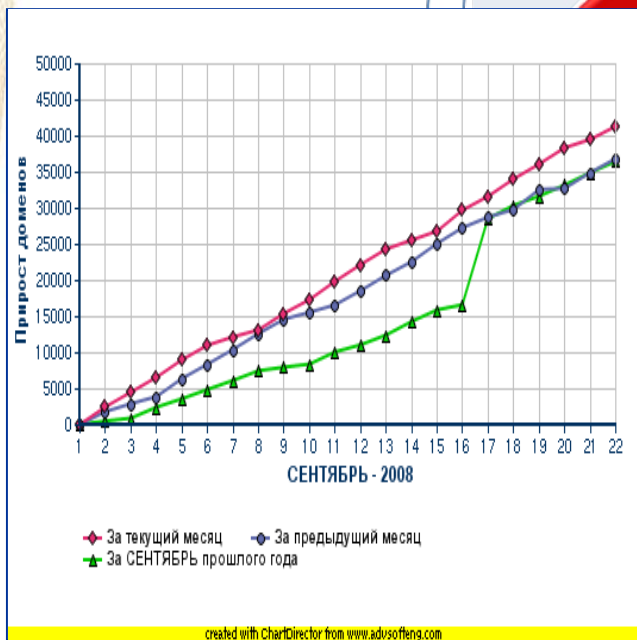

Центр регистрации доменов

Центр регистрации доменов

Рост зоны .RU

Но сегодня не об этом

Павел Храмов (paul@kiae.su)

Российский Интернет: центр и регионы

Географическое размещение информационных ресурсов

Три источника и три составляющие части ...

Отчеты и диаграммы

Три источника и три составляющие части ...

Отчеты и ...

IpGeoBase
Release 0.2
Главная страница | Расширенный поиск | Архив | Программное обеспечение | Обратная связь | Помощь

При поддержке

Поиск географического местонахождения IP-адреса, выделенного RIPE локальным интернет-регистром (LIR-ан) для Российской Федерации. Поиск IP адреса осуществляется с точностью до города. База обновляется ежедневно!