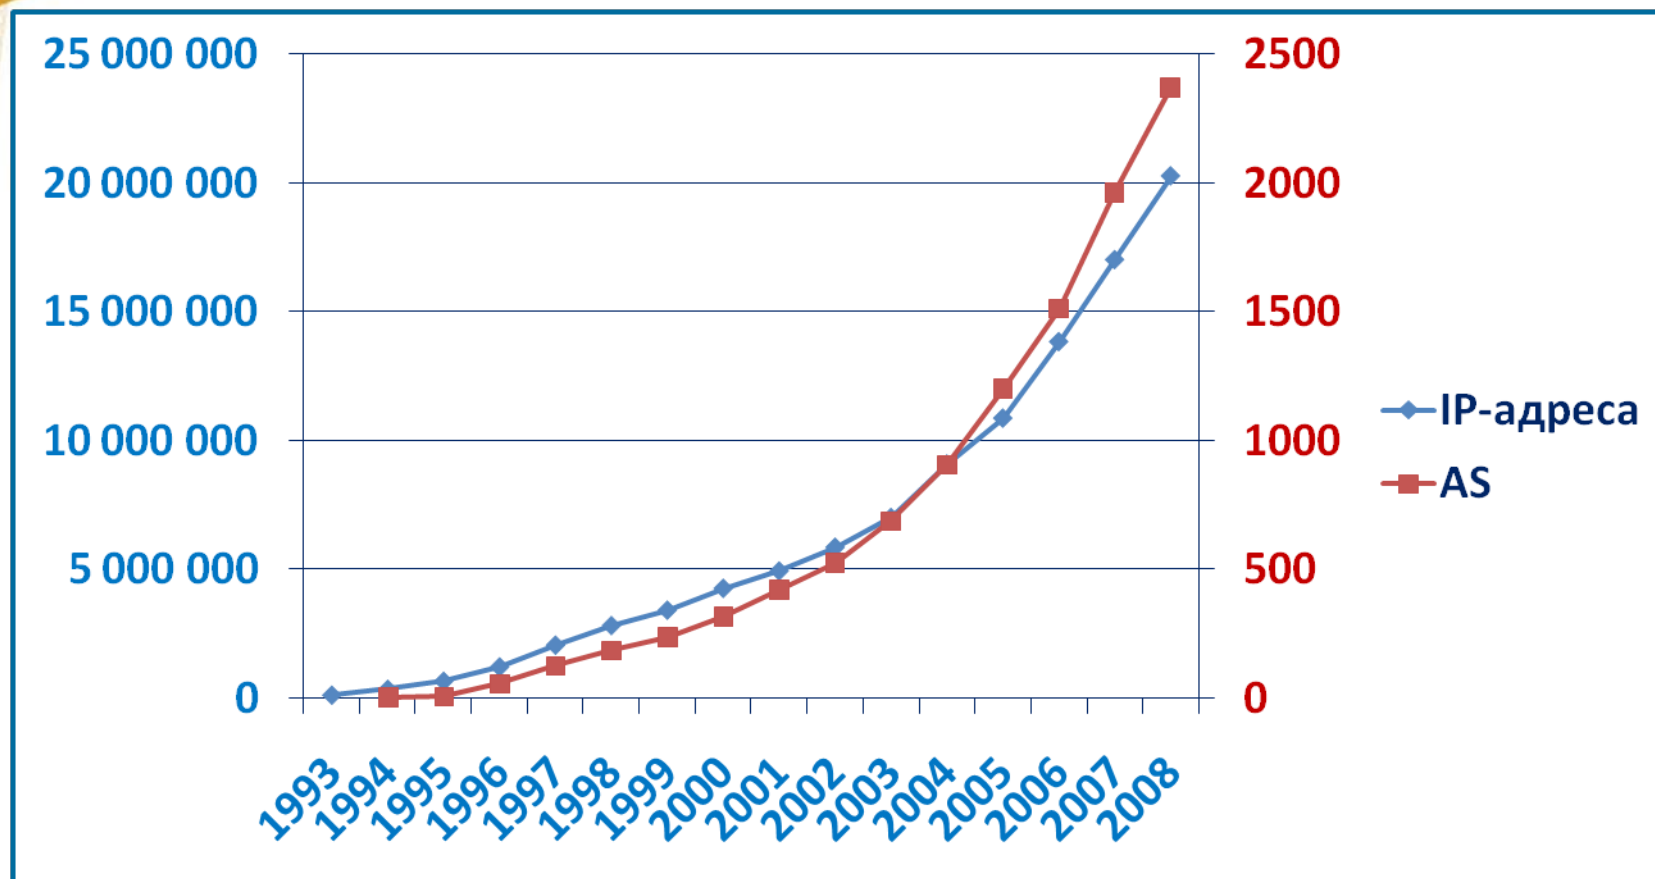

Центр регистрации доменов

Центр регистрации доменов

Рост зоны .RU

Но сегодня не об этом

Павел Храмов (paul@kiae.su)

Российский Интернет: центр и регионы

Географическое размещение информационных ресурсов

Три источника и три составляющие части ...

Поиск географического местонахождения IP-адреса, выделенного RIPE локальным интернет-регистром (LIR-ан) для Российской Федерации. Поиск IP адреса осуществляется с точностью до города. База обновляется ежедневно!