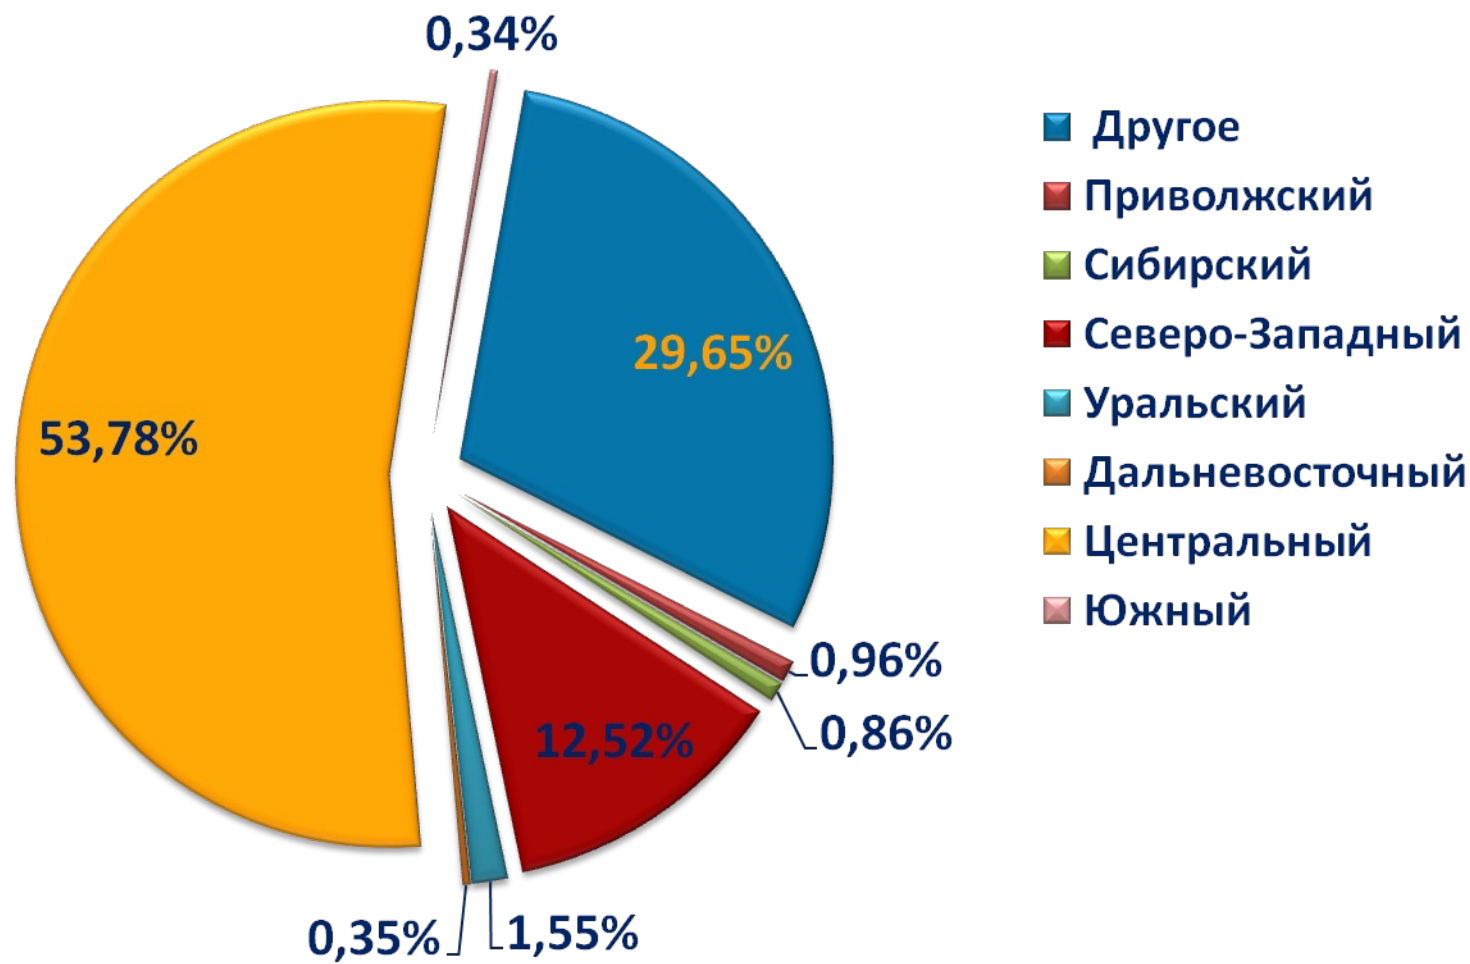

Географическое размещение информационных ресурсов