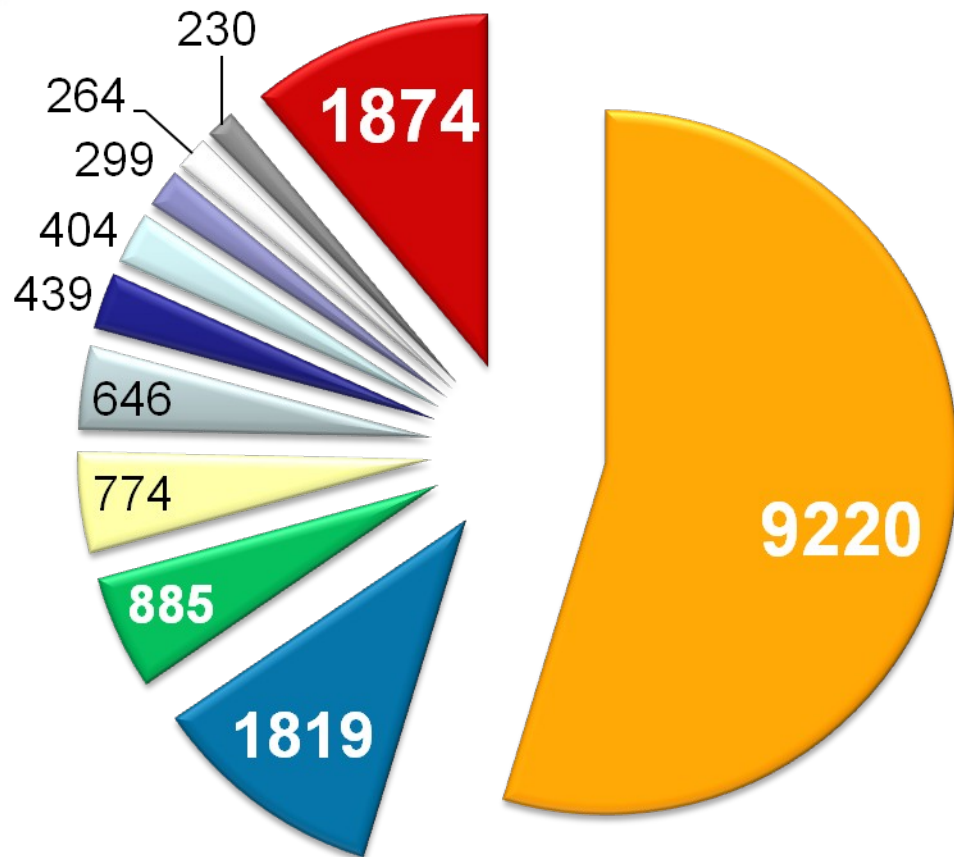

eoBase

Домен – это идентификатор информационного сервиса

- Где расположены сервисы?
- Что это за сервисы?

Ip-History: размещение сайтов

Распределение доменов по услугам в зоне .RU

Где паркуют домены

Кто размещается на Урале