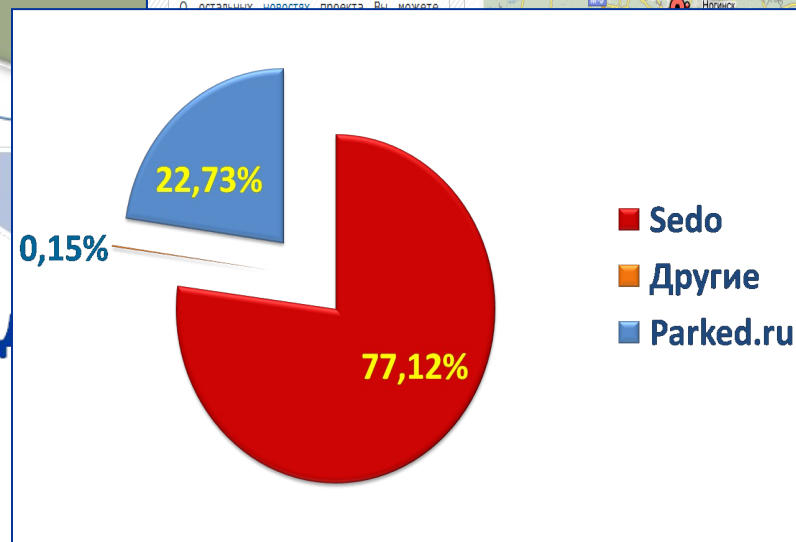

Отчеты и ...

IpGeoBase
Release 0.2
Главная страница | Расширенный поиск | Архив | Программное обеспечение | Обратная связь | Помощь

При поддержке

Поиск географического местонахождения IP-адреса, выделенного RIPE локальным интернет-регистром (LIR-ан) для Российской Федерации. Поиск IP адреса осуществляется с точностью до города. База обновляется ежедневно!

Ваш IP-адрес: 91.77.164.125
Ваш город: Москва
Ваш регион: Москва
Ваш округ: Центральный

Неправильно? Сообщите нам!

Последние новости:
6 Августа, 2008
IpGeoBase + Google Maps [Подробнее>>>](#)
26 Мая, 2008
PHP-версия скрипта поиска убрана с сайта [Подробнее>>>](#)