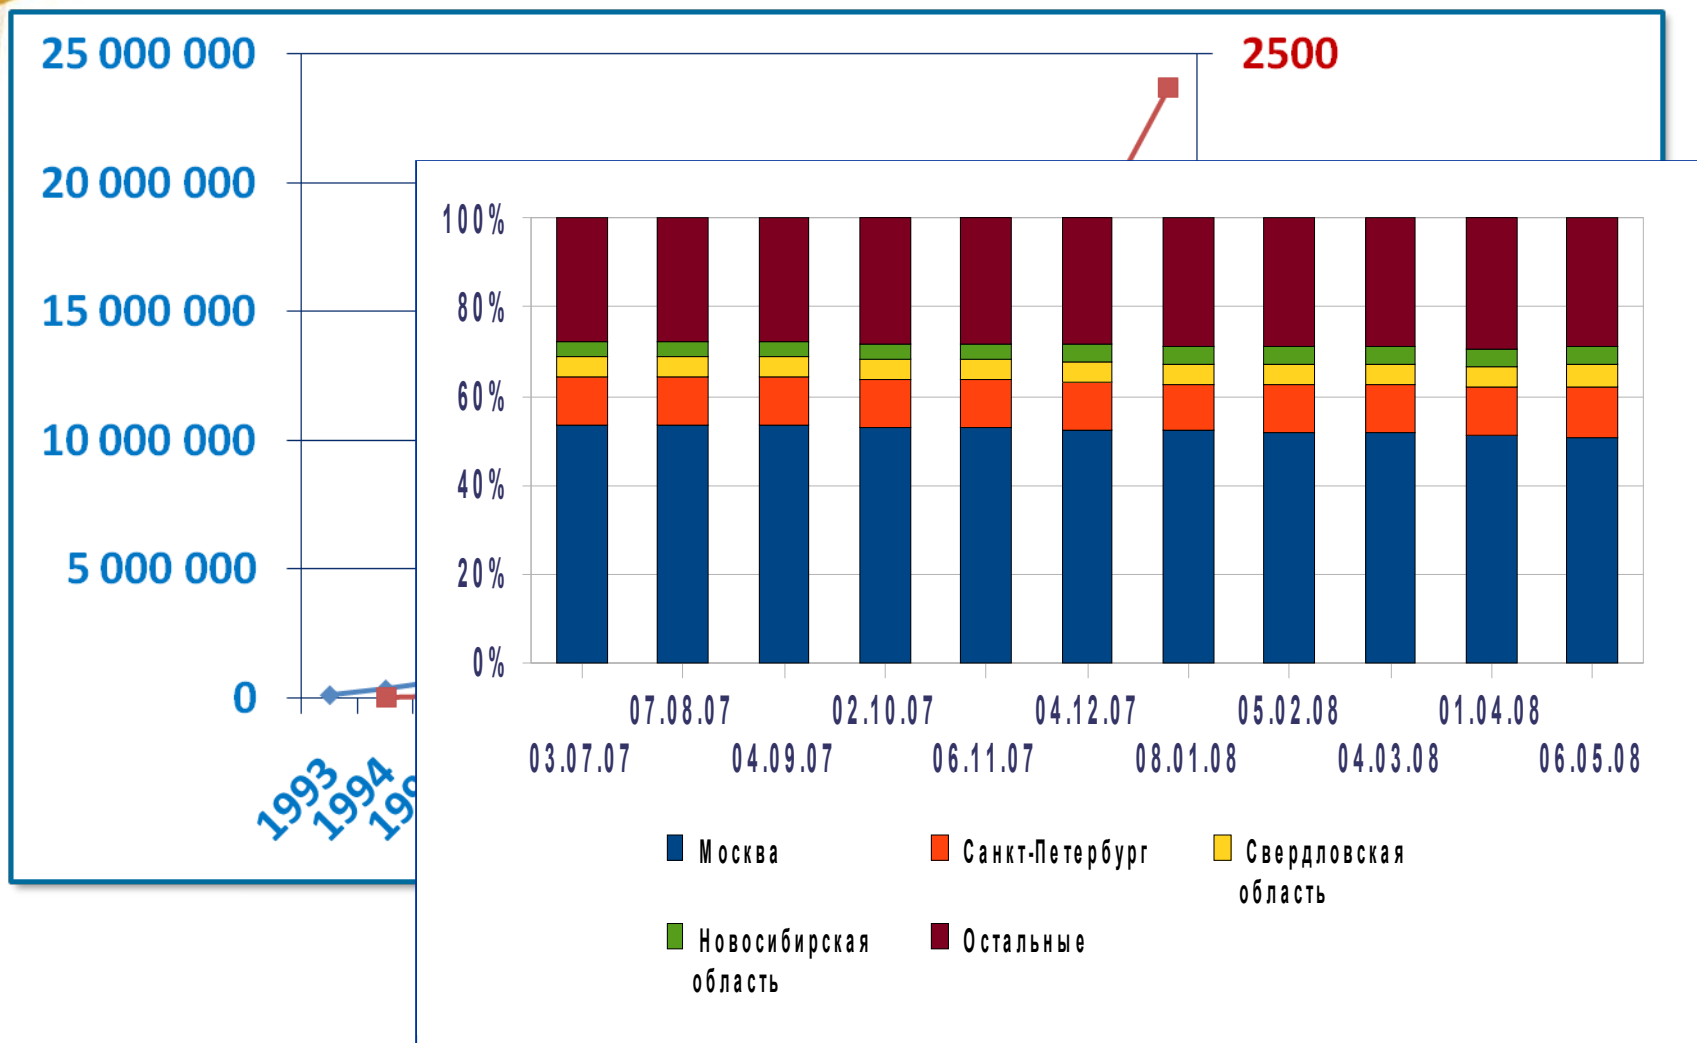

Российский Интернет: центр и регионы