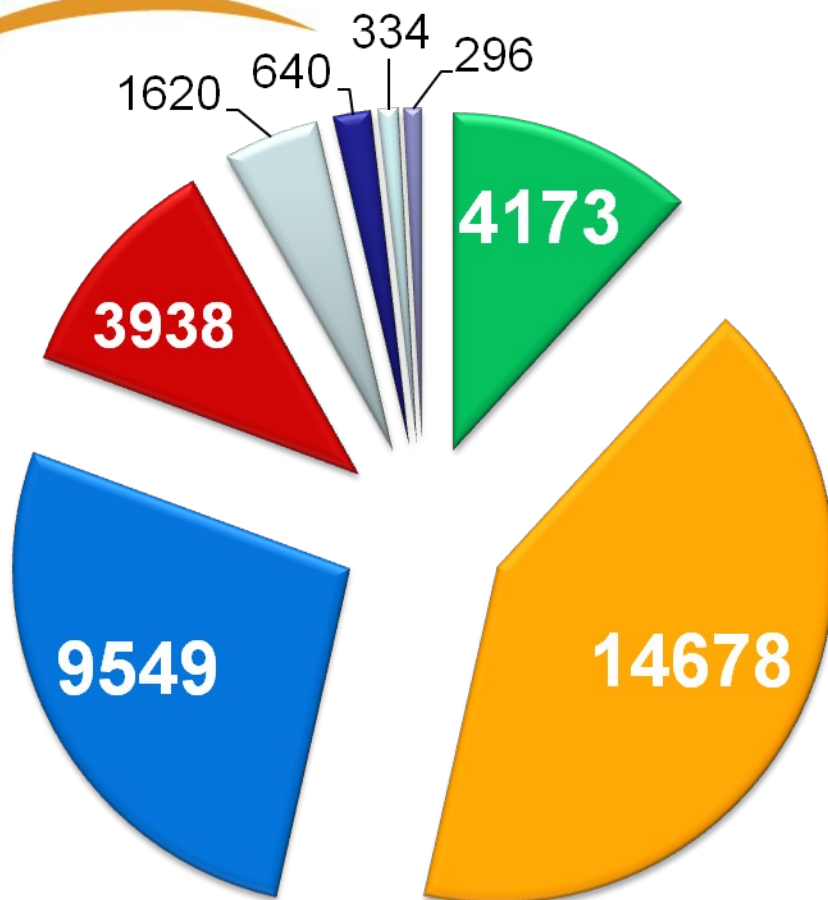

Размещение уральских сайтов

- Не в России
- Москва
- Свердловская область
- Санкт-Петербург
- Челябинская область
- Тюменская область
- Ханты-Мансийский автономный округ
- Прочие