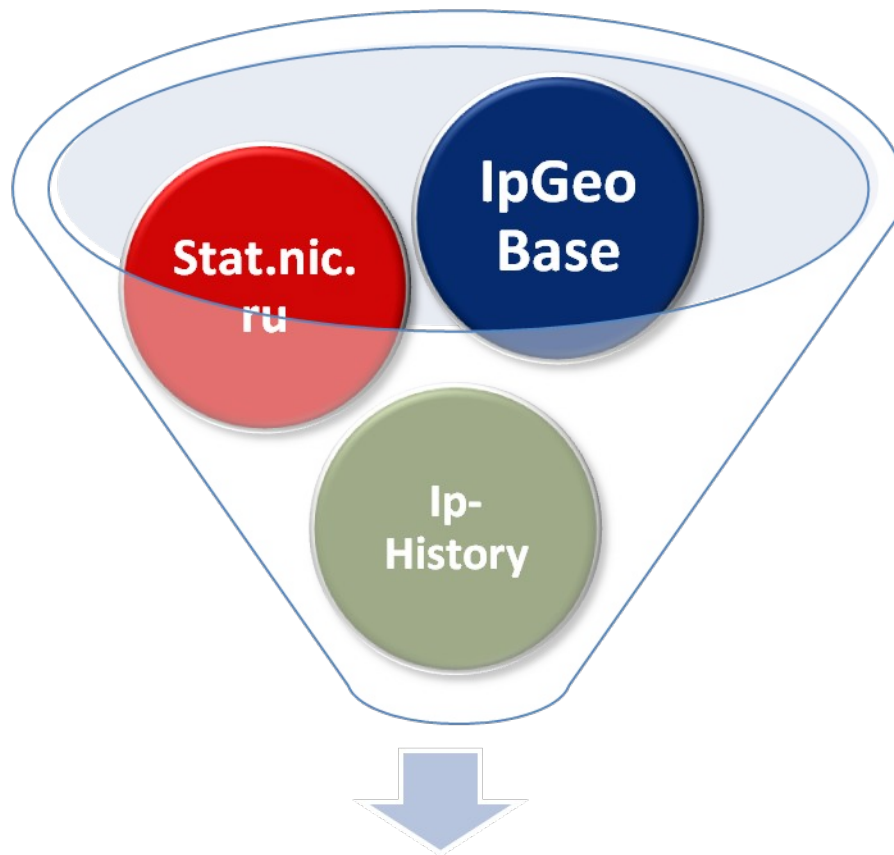

Центр регистрации доменов

Центр регистрации доменов

Рост зоны .RU

Но сегодня не об этом

Павел Храмов (paul@kiae.su)

Российский Интернет: центр и регионы

Географическое размещение информационных ресурсов

Три источника и три составляющие части ...

Отчеты и диаграммы

Три источника и три составляющие части ...

Отчеты и ...

IpGeoBase
Release 0.2
Главная страница | Расширенный поиск | Архив | Программное обеспечение | Обратная связь | Помощь

При поддержке

Поиск географического местонахождения IP-адреса, выделенного RIPE локальным интернет-регистром (LIR-ан) для Российской Федерации. Поиск IP адреса осуществляется с точностью до города. База обновляется ежедневно!

- Descr
- Phone

RIPE DB

- В день вносится до 20 исправлений в описания блоков IP-адресов.
- Главный фактор – устойчивое сообщество пользователей базы данных.
- Поддерживается история изменений

back
icraft