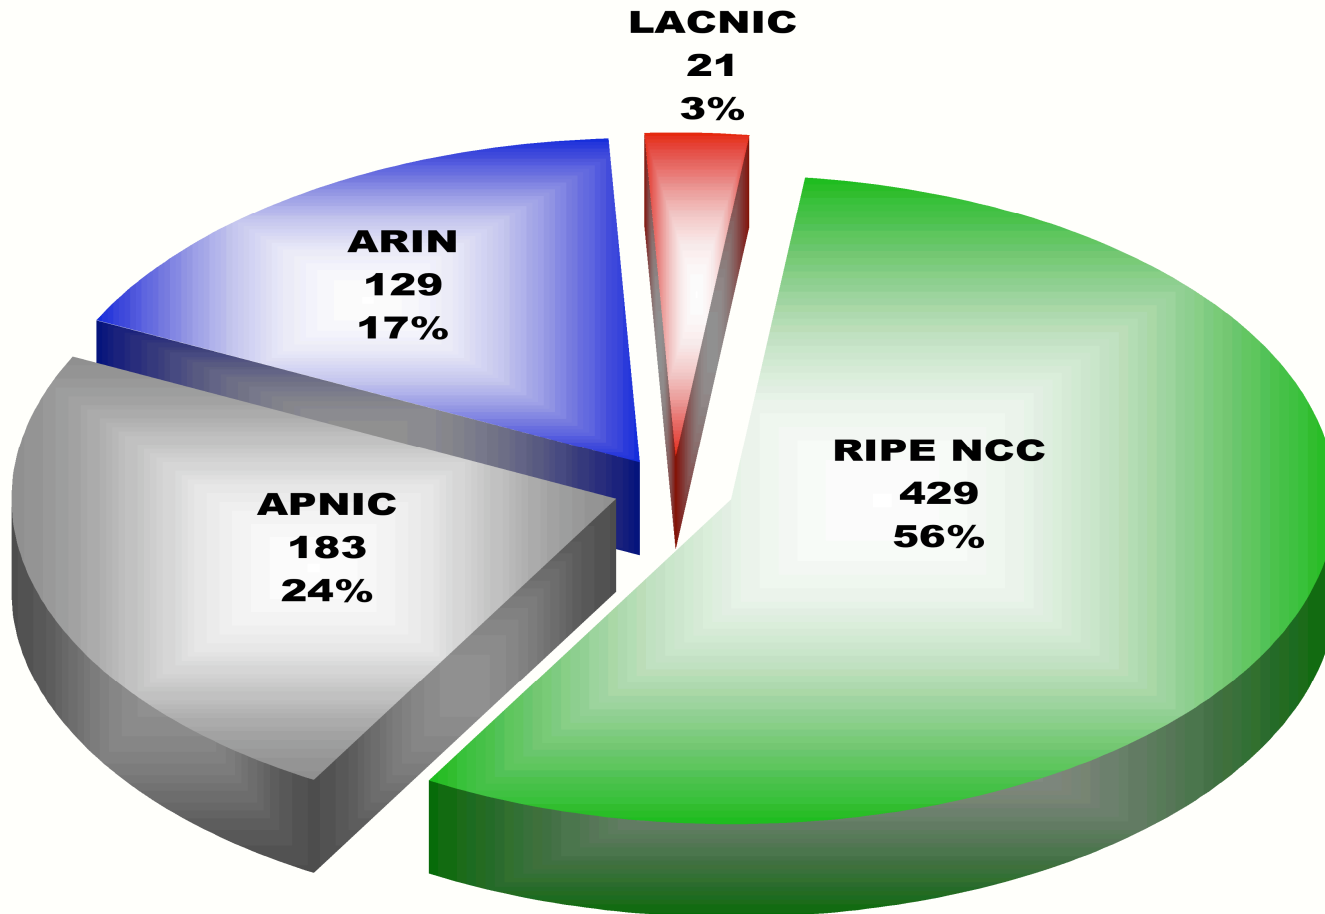

# IPv6 Allocations RIRs to LIRs/ISPs Yearly Comparison

\* new and additional allocations

2001:610:240:0 193.0.0.202 62.109.128 195.048.02.03 178.12.02.02 2001:610:240 193.0.0.203 195.048.02.03  
 62.109.128 195.048.02.03 2001:610:240 193.0.0.202 193.0.0.203 2001:610:240 193.0.0.202  
 193.0.0.203 2001:610:240:0 193.0.0.202 62.109.128 195.048.02.03 178.12.02.02 2001:610:240 193.0.0.203  
 2001:610:240:0 193.0.0.202 62.109.128 195.048.02.03 178.12.02.02 2001:610:240 193.0.0.203 195.048.02.03  
 Number Resource Organization

# IPv6 Allocations RIRs to LIRs/ISPs

Cumulative Total (Jan 1999 – Sept 2004)

2001:610:240:0 193.0.0.202 62.109.128 195.048.02.03 178.12.02.02 2001:610:240 193.0.0.203 195.048.02.03  
62.109.128 195.048.02.03 2001:610:240 193.0.0.203 2001:610:240:0 193.0.0.202  
193.0.0.203 2001:610:240:0 193.0.0.202 62.109.128 195.048.02.03 178.12.02.02 2001:610:240 193.0.0.203  
2001:610:240:0 193.0.0.202 62.109.128 195.048.02.03 178.12.02.02 2001:610:240 193.0.0.203 195.048.02.03  
Number Resource Organization