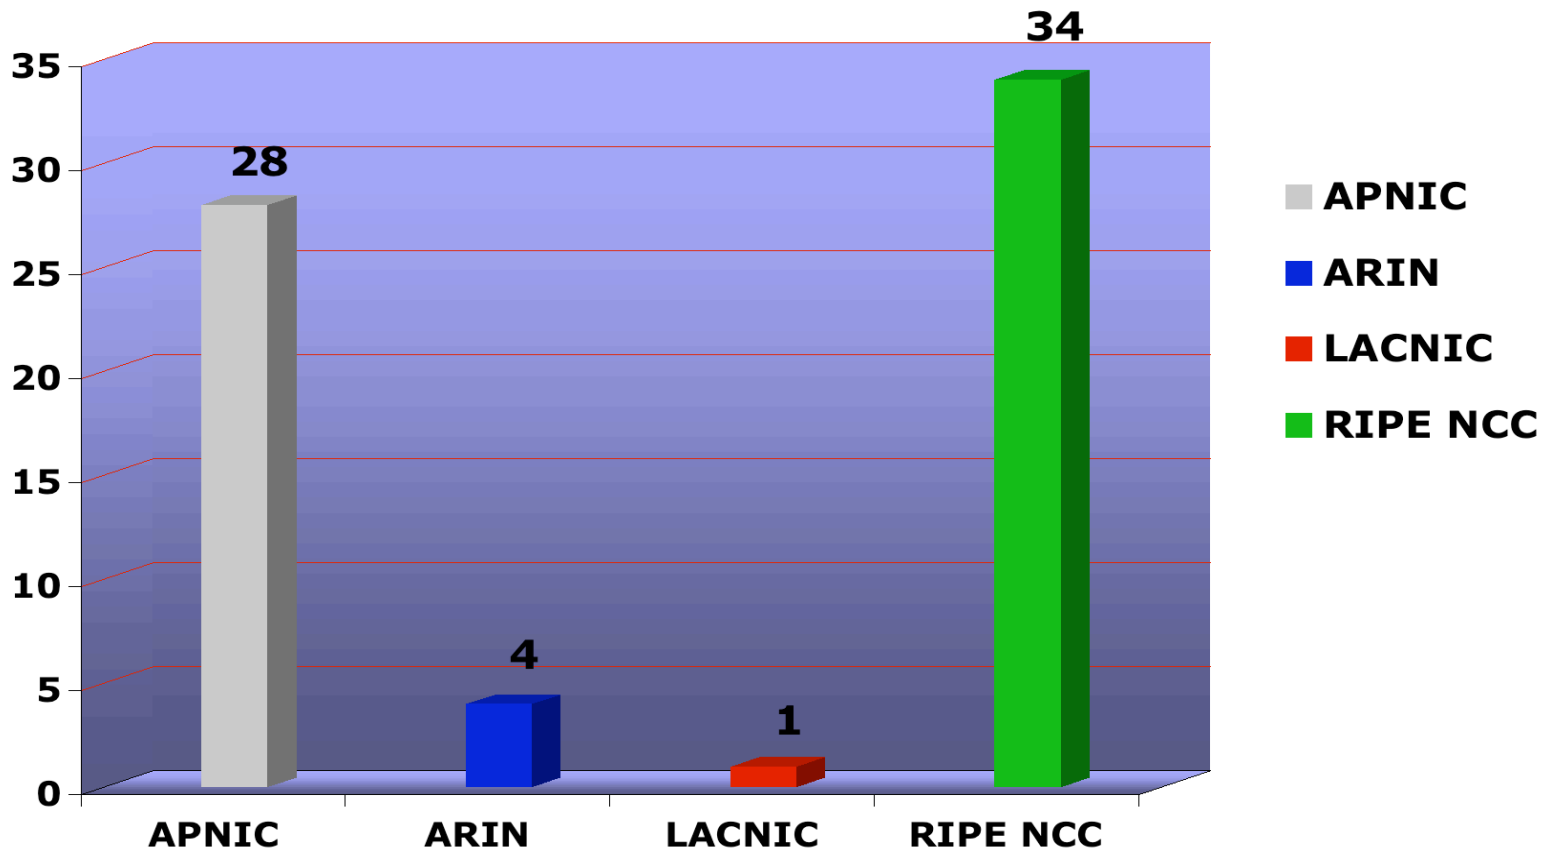

# ASN Assignments RIRs to LIRs/ISPs Yearly Comparison

2001:610:240:0 193:0:0:202 62:109:128 195:048:02:03 178:12:09:02 2001:610:240 193:0:0:203 195:048:02:03  
62:109:128 195:048:02:03 2001:610:240 193:0:0:202 193:0:0:203 2001:610:240 193:0:0:202  
193:0:0:203 2001:610:240:0 193:0:0:202 62:109:128 195:048:02:03 178:12:09:02 2001:610:240 193:0:0:203  
2001:610:240:0 193:0:0:202 62:109:128 195:048:02:03 178:12:09:02 2001:610:240 193:0:0:203  
Number Resource Organization

# ASN Assignments RIRs to LIRs/ISPs

Cumulative Total (Jan 1999 – Sept 2004)

2001:610:240:0 193.0.0.202 62.109.128 195.048.02.03 178.12.02.02 2001:610:240 193.0.0.203 195.048.02.03  
62.109.128 195.048.02.03 2001:610:240 193.0.0.203 2001:610:240:0 193.0.0.202  
193.0.0.203 2001:610:240:0 193.0.0.202 62.109.128 195.048.02.03 178.12.02.02 2001:610:240 193.0.0.203  
2001:610:240:0 193.0.0.202 62.109.128 195.048.02.03 178.12.02.02 2001:610:240 193.0.0.203 195.048.02.03  
Number Resource Organization

# IANA IPv6 Allocations to RIRs (no of /23s)

2001:610:240:0 193.0.0.202 62.109.128 195.048.02.03 178.12.02.02 2001:610:240 193.0.0.203 195.048.02.03  
62.109.128 195.048.02.03 2001:610:240 193.0.0.203 2001:610:240:0 193.0.0.202  
193.0.0.203 2001:610:240:0 193.0.0.202 62.109.128 195.048.02.03 178.12.02.02 2001:610:240 193.0.0.203  
2001:610:240:0 193.0.0.202 62.109.128 195.048.02.03 178.12.02.02 2001:610:240 193.0.0.203 195.048.02.03  
Number Resource Organization