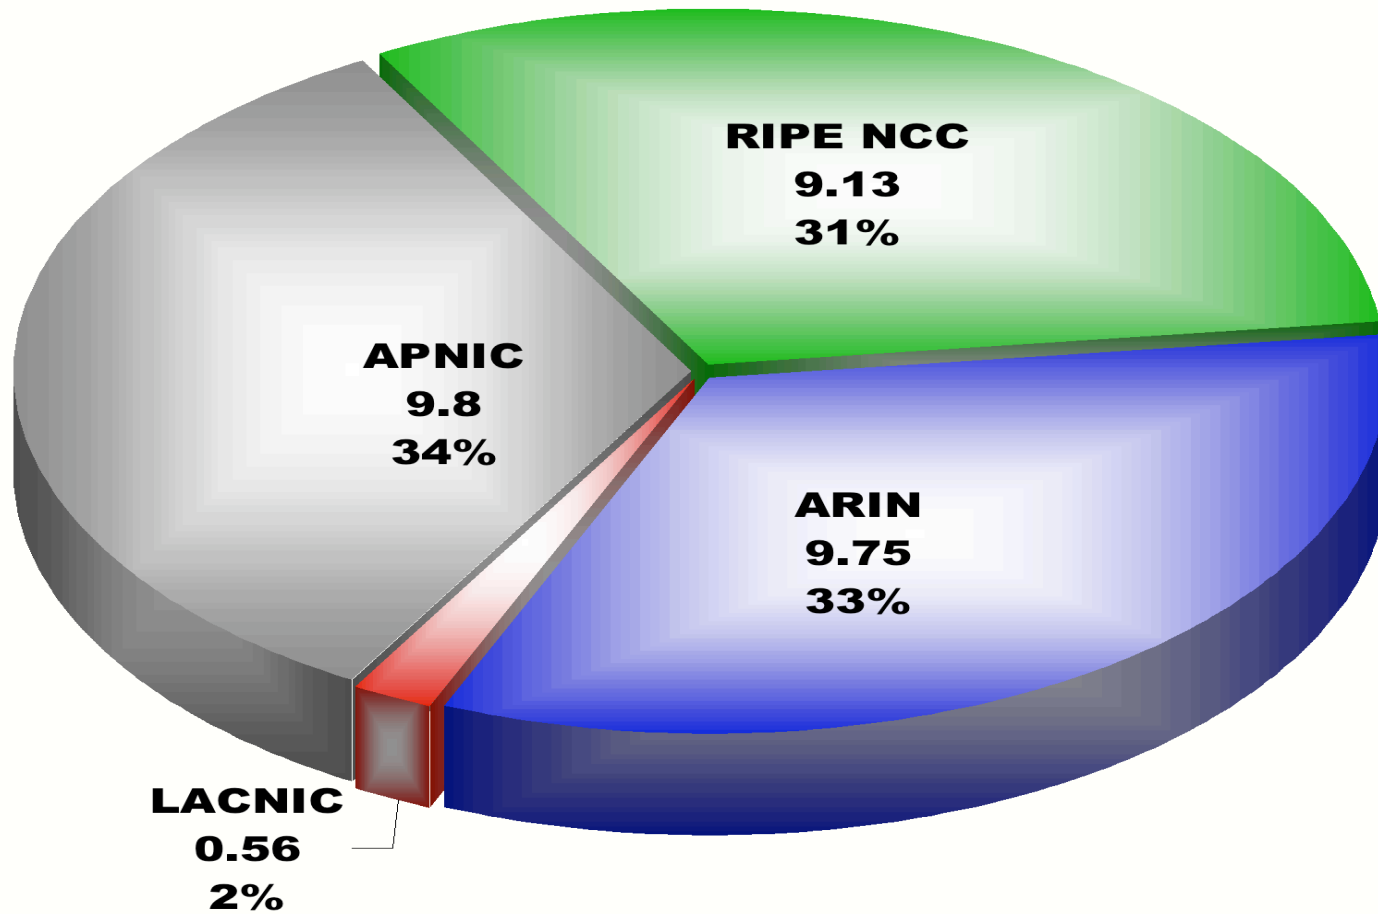

# IPv4 Allocations from RIRs to LIRs/ISPs Yearly Comparison

2001:610:240:0 193.0.0.202 62.109.128 195.048.02.03 178.12.09.02 2001:610:240 193.0.0.203 195.048.02.03  
 62.109.128 195.048.02.03 2001:610:240 193.0.0.202 193.0.0.203 2001:610:240 193.0.0.202  
 193.0.0.203 2001:610:240:0 193.0.0.202 62.109.128 195.048.02.03 178.12.09.02 2001:610:240 193.0.0.203  
 2001:610:240:0 193.0.0.202 62.109.128 195.048.02.03 178.12.09.02 2001:610:240 193.0.0.203  
 2001:610:240:0 193.0.0.202 62.109.128 195.048.02.03 178.12.09.02 2001:610:240 193.0.0.203  
 Number Resource Organization

# IPv4 Allocations RIRs to LIRs/ISPs

Cumulative Total (Jan 1999 – Sept 2004)

2001:610:240:0 193.0.0.202 62.109.128 195.048.02.03 178.12.02.02 2001:610:240 193.0.0.203 195.048.02.03  
62.109.128 195.048.02.03 2001:610:240 193.0.0.203 2001:610:240:0 193.0.0.202  
193.0.0.203 2001:610:240:0 193.0.0.202 62.109.128 195.048.02.03 178.12.02.02 2001:610:240 193.0.0.203  
2001:610:240:0 193.0.0.202 62.109.128 195.048.02.03 178.12.02.02 2001:610:240 193.0.0.203 195.048.02.03  
Number Resource Organization