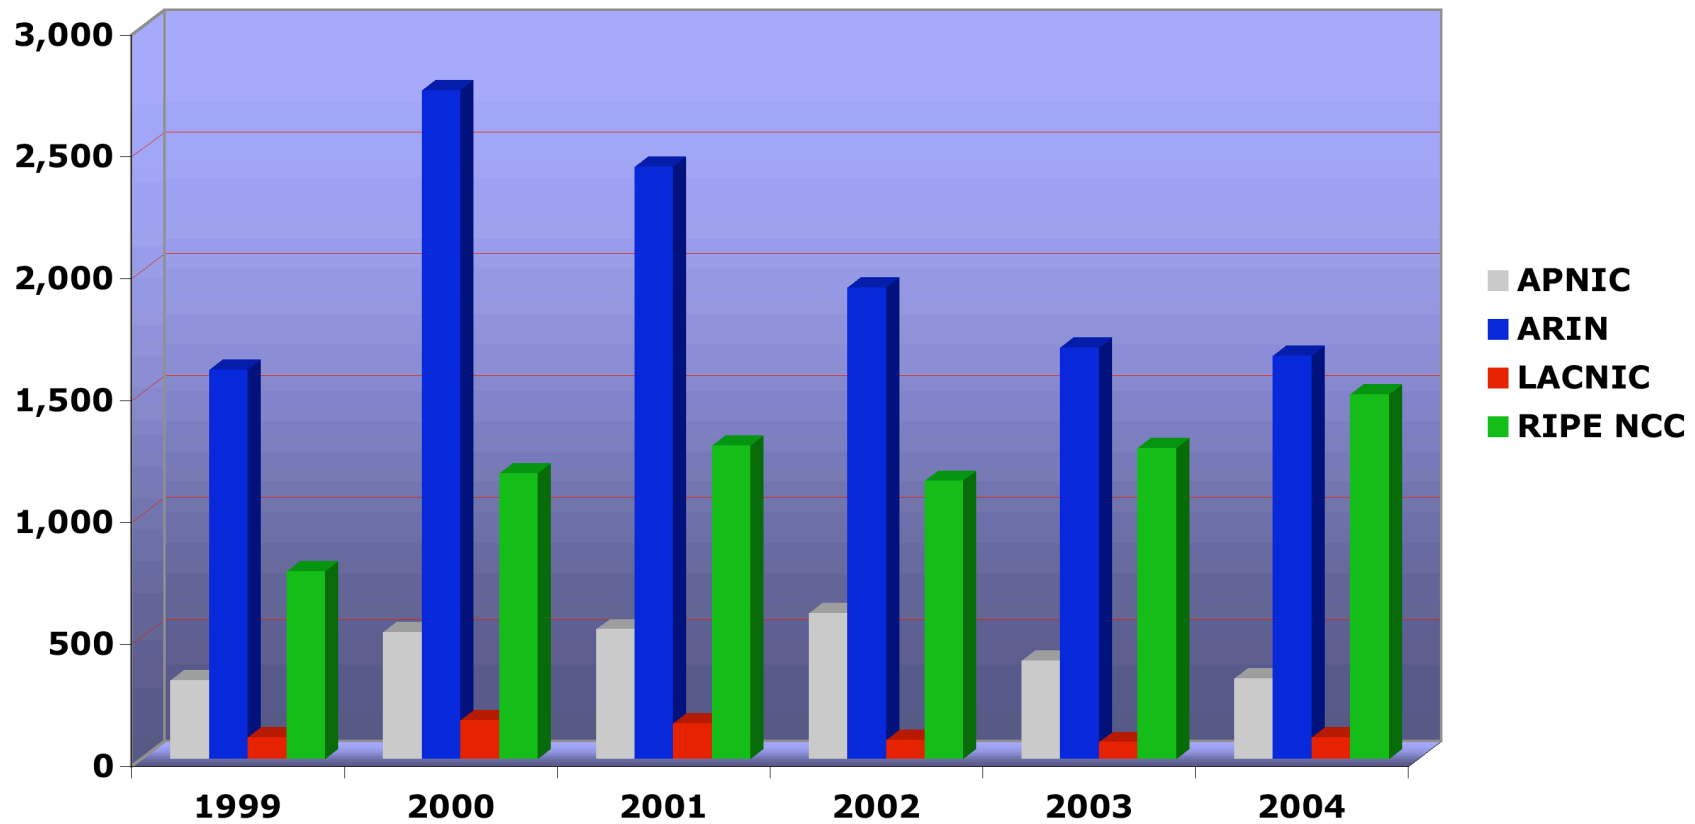

# IPv4 Allocations RIRs to LIRs/ISPs

Cumulative Total (Jan 1999 – Sept 2004)

2001:610:240:0 193.0.0.202 62.109.128 195.048.02.03 178.12.02.02 2001:610:240 193.0.0.203 195.048.02.03  
62.109.128 195.048.02.03 2001:610:240 193.0.0.203 2001:610:240:0 193.0.0.202  
193.0.0.203 2001:610:240:0 193.0.0.202 62.109.128 195.048.02.03 178.12.02.02 2001:610:240 193.0.0.203  
2001:610:240:0 193.0.0.202 62.109.128 195.048.02.03 178.12.02.02 2001:610:240 193.0.0.203 195.048.02.03  
Number Resource Organization

# ASN Assignments RIRs to LIRs/ISPs Yearly Comparison

2001:610:240:0 193:0:0:202 62:109:128 195:048:02:03 178:12:09:02 2001:610:240 193:0:0:203 195:048:02:03  
62:109:128 195:048:02:03 2001:610:240 193:0:0:202 193:0:0:203 2001:610:240 193:0:0:202  
193:0:0:203 2001:610:240:0 193:0:0:202 62:109:128 195:048:02:03 178:12:09:02 2001:610:240 193:0:0:203  
2001:610:240:0 193:0:0:202 62:109:128 195:048:02:03 178:12:09:02 2001:610:240 193:0:0:203  
Number Resource Organization