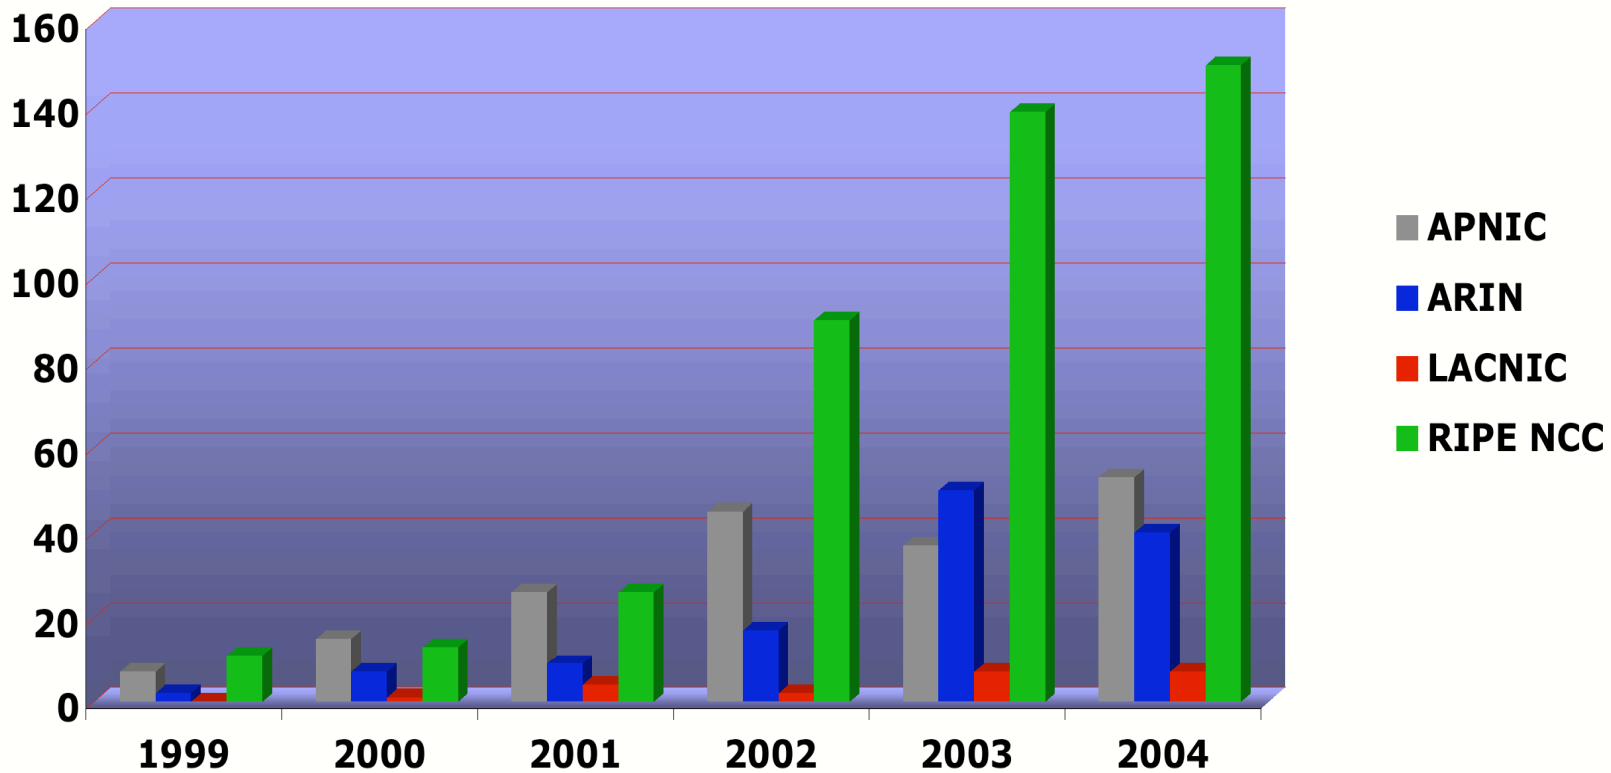

# IANA IPv6 Allocations to RIRs (no of /23s)

2001:610:240:0 193.0.0.202 62.109.128 195.048.02.03 178.12.02.02 2001:610:240 193.0.0.203 195.048.02.03  
62.109.128 195.048.02.03 2001:610:240 193.0.0.203 2001:610:240:0 193.0.0.202  
193.0.0.203 2001:610:240:0 193.0.0.202 62.109.128 195.048.02.03 178.12.02.02 2001:610:240 193.0.0.203  
2001:610:240:0 193.0.0.202 62.109.128 195.048.02.03 178.12.02.02 2001:610:240 193.0.0.203 195.048.02.03  
Number Resource Organization

# IPv6 Allocations RIRs to LIRs/ISPs Yearly Comparison

\* new and additional allocations

2001:610:240:0 193.0.0.202 62.109.128 195.048.02.03 178.12.02.02 2001:610:240 193.0.0.203 195.048.02.03  
 62.109.128 195.048.02.03 2001:610:240 193.0.0.202 193.0.0.203 2001:610:240 193.0.0.202  
 193.0.0.203 2001:610:240:0 193.0.0.202 62.109.128 195.048.02.03 178.12.02.02 2001:610:240 193.0.0.203  
 2001:610:240:0 193.0.0.202 62.109.128 195.048.02.03 178.12.02.02 2001:610:240 193.0.0.203 195.048.02.03  
 Number Resource Organization