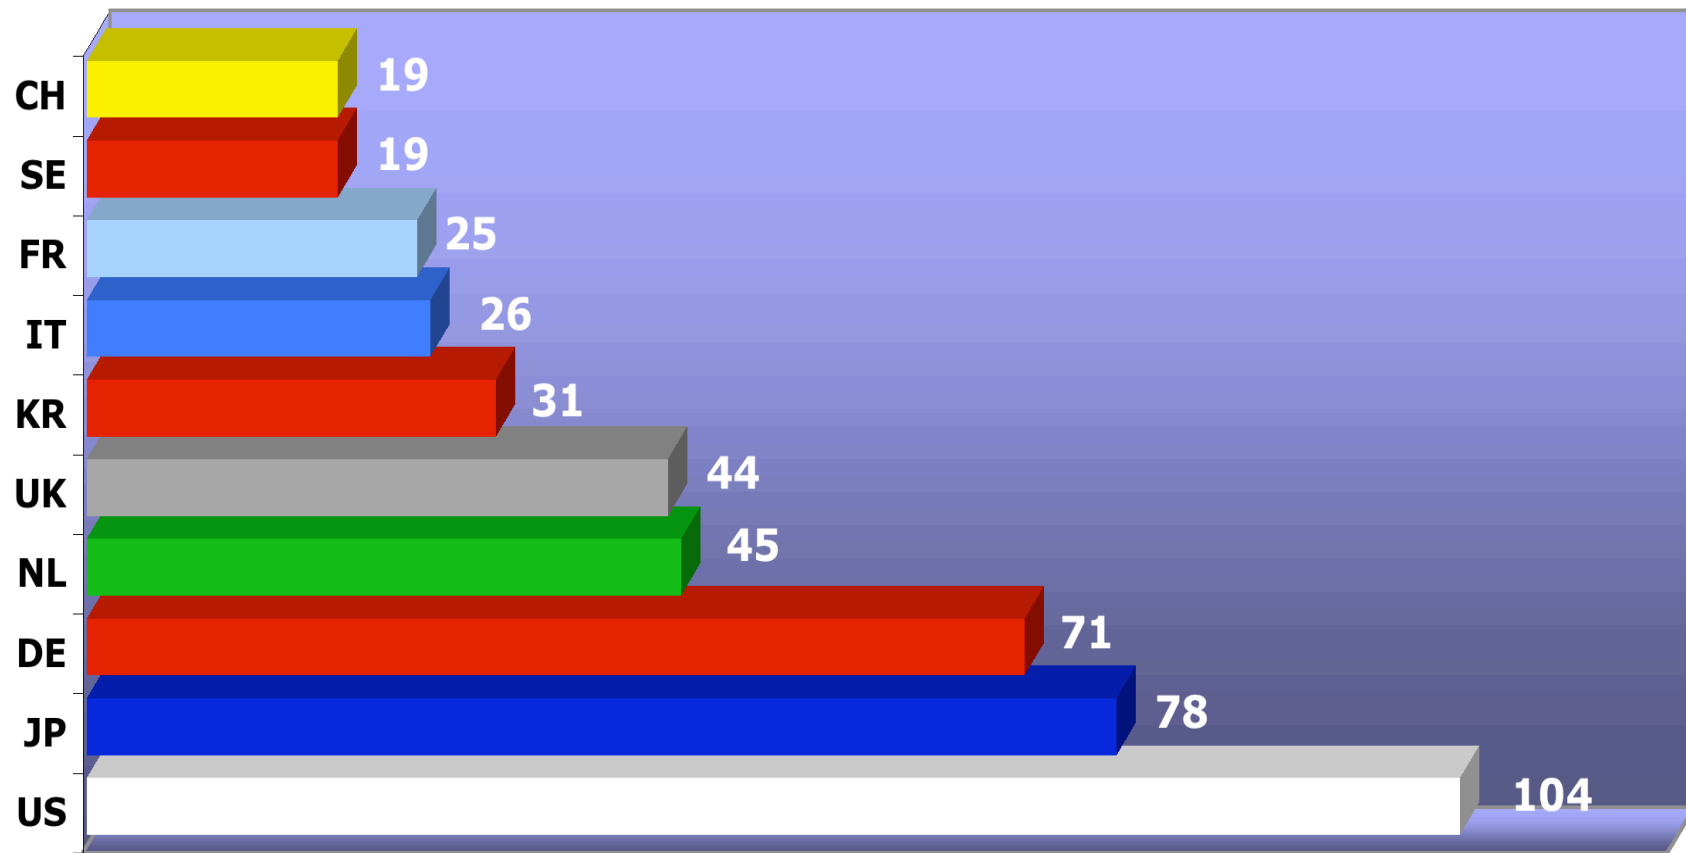

# IPv6 Allocations RIRs to LIRs/ISPs

Cumulative Total (Jan 1999 – Sept 2004)

2001:610:240:0 193.0.0.202 62.109.128 195.048.02.03 178.12.02.02 2001:610:240 193.0.0.203 195.048.02.03  
62.109.128 195.048.02.03 2001:610:240 193.0.0.203 2001:610:240:0 193.0.0.202  
193.0.0.203 2001:610:240:0 193.0.0.202 62.109.128 195.048.02.03 178.12.02.02 2001:610:240 193.0.0.203  
2001:610:240:0 193.0.0.202 62.109.128 195.048.02.03 178.12.02.02 2001:610:240 193.0.0.203 195.048.02.03  
Number Resource Organization

# Total IPv6 Allocations from RIRs to LIRs/ISPs Top 10 Countries

Number Resource Organization